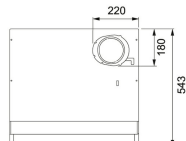

FAMILJ : **Fläktar** | INSTALLATIONSTYP : **Skåpmonterad** | FÄRG/MATERIAL : **Vit** | VENTILATIONSTEKNIK : **Standard** | SERIE : **Spirit** | PRODUKTGRUPP : **Spisfläkt** | MODELL : **1200B-10 70cm**

FÖRESLAGNA PRODUKTER

300.0600.464

300.0600.462

300.0600.465

300.0600.368