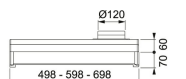

FAMILJ : **Fläktar** | INSTALLATIONSTYP : **Skåpmonterad** | FÄRG/MATERIAL : **Vit** | VENTILATIONSTEKNIK : **Standard** | SERIE : **Spirit** | PRODUKTGRUPP : **Spisfläkt** | MODELL : **1200B-10 70cm**

FÖRESLAGNA PRODUKTER

300.0600.464

300.0600.462

300.0600.465

300.0600.368